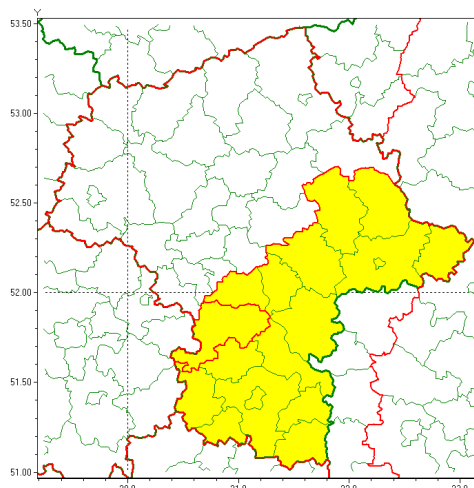

### Zasięg ostrzeżenia w województwie

Burze z gradem

### Ostrzeżenie meteorologiczne Nr 63

<b>Nazwa biura</b>	IMGW-PIB Centralne Biuro Prognoz Meteorologicznych w Warszawie
<b>Zjawisko/stopień zagrożenia</b>	Burze z gradem/ 1
<b>Obszar</b>	województwo mazowieckie <b>powiat grójecki</b>
<b>Ważność</b>	od godz. 03:00 dnia 29.07.2020 do godz. 13:00 dnia 29.07.2020
<b>Przebieg</b>	Prognozuje się wystąpienie burz z opadami deszczu miejscami od 10 mm do 20 mm, lokalnie do 30 mm oraz porywami wiatru do 75 km/h. Miejscami grad.
<b>Prawdopodobieństwo wystąpienia zjawiska(%)</b>	75%
<b>Uwagi</b>	Brak.
<b>Dyrektor synoptyk IMGW-PIB</b>	Michał Pilecki
<b>Godzina i data wydania</b>	godz. 02:42 dnia 29.07.2020
<b>SMS</b>	IMGW-PIB OSTRZEGA: BURZE Z GRADEM/1 mazowieckie/grójecki od 03:00/29.07 do 13:00/29.07.2020 deszcz 30 mm, porywy 75 km/h, miejscami grad.