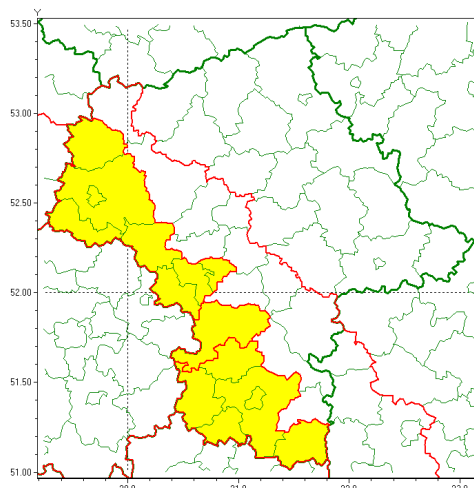

email: meteo.warszawa@imgw.pl

www: www.imgw.pl

Zasięg ostrzeżenia w województwie

Burze z gradem

Ostrzeżenie meteorologiczne Nr 50

Nazwa biura	IMGW-PIB Centralne Biuro Prognoz Meteorologicznych w Warszawie
Zjawisko/stopień zagrożenia	Burze z gradem/ 1
Obszar	województwo mazowieckie powiat grójecki
Ważność	od godz. 15:30 dnia 26.06.2020 do godz. 23:00 dnia 26.06.2020
Przebieg	Prognozuje się wystąpienie burz z opadami deszczu miejscami od 20 mm do 30 mm, lokalnie do 40 mm, oraz porywami wiatru do 90 km/h. Miejscami grad.
Prawdopodobieństwo wystąpienia zjawiska(%)	80%
Uwagi	Brak.
Dyrektor synoptyk IMGW-PIB	Julianna Drożdżyńska
Godzina i data wydania	godz. 09:25 dnia 26.06.2020
SMS	IMGW-PIB OSTRZEGA: BURZE Z GRADEM/1 mazowieckie/grójecki od 15:30/26.06 do 23:00/26.06.2020 deszcz 40 mm, porywy 90 km/h.