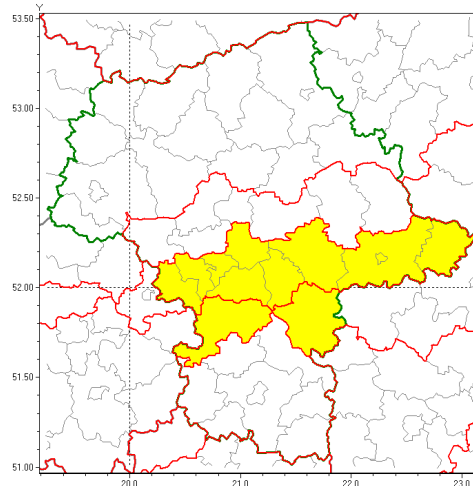

Zasięg ostrzeżenia w województwie

Burze z gradem

Ostrzeżenie meteorologiczne Nr 49

Nazwa biura	IMGW-PIB Centralne Biuro Prognoz Meteorologicznych w Warszawie
Zjawisko/stopień zagrożenia	Burze z gradem/ 1
Obszar	województwo mazowieckie powiat grójcecki
Ważność	od godz. 16:00 dnia 01.07.2019 do godz. 01:00 dnia 02.07.2019
Przebieg	Prognozuje się wystąpienie burz z opadami deszczu do 30 mm, lokalnie do 40 mm, oraz porywami wiatru do 80 km/h. Miejscami grad.
Prawdopodobieństwo wystąpienia zjawiska(%)	80%
Uwagi	Brak.
Dyrektor synoptyk IMGW-PIB	Kamil Walczak
Godzina i data wydania	godz. 11:36 dnia 01.07.2019
SMS	IMGW-PIB OSTRZEŻENIE: BURZE Z GRADEM/1 mazowieckie/grójcecki od 16:00/01.07 do 01:00/02.07.2019 deszcz 30 mm, lok. 40 mm, porywy 80 km/h, lok. grad.