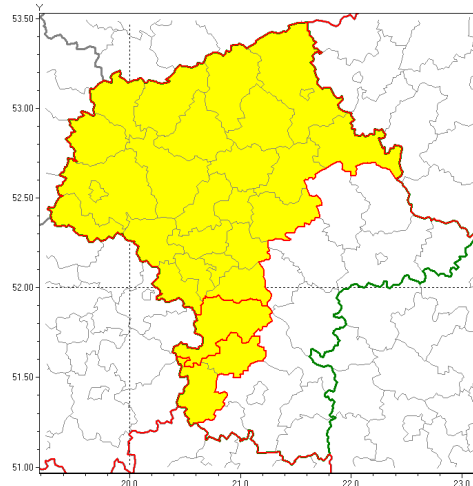

Zasięg ostrzeżenia w województwie

Burze z gradem

Ostrzeżenie meteorologiczne Nr 46

Nazwa biura	IMGW-PIB Centralne Biuro Prognoz Meteorologicznych w Warszawie
Zjawisko/stopień zagrożenia	Burze z gradem/ 1
Obszar	województwo mazowieckie powiat grójcecki
Ważność	od godz. 12:00 dnia 21.06.2019 do godz. 03:00 dnia 22.06.2019
Przebieg	Prognozuje się wystąpienie burz z opadami deszczu miejscami do 30 mm, lokalnie do 40 mm oraz porywami wiatru do 80 km/h. Miejscami możliwy grad.
Prawdopodobieństwo wystąpienia zjawiska(%)	80%
Uwagi	Brak.
Dyrektor synoptyk IMGW-PIB	Kamil Walczak
Godzina i data wydania	godz. 08:06 dnia 21.06.2019
SMS	IMGW-PIB OSTRZEŻENIE: BURZE Z GRADEM/1 mazowieckie/grójcecki od 12:00/21.06 do 03:00/22.06.2019 deszcz 40 mm, porywy 80 km/h.