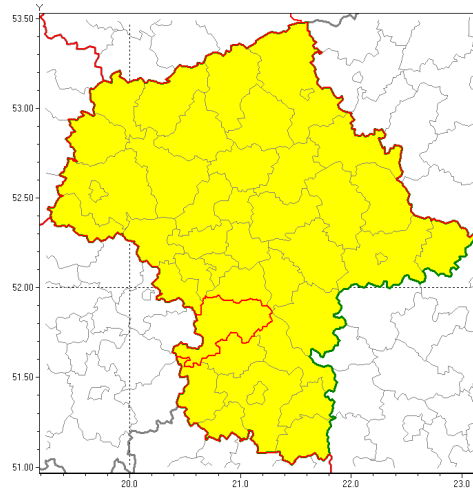

Zasięg ostrzeżenia w województwie

Przymrozki

**Ostrzeżenie meteorologiczne Nr 25**

<b>Nazwa biura</b>	IMGW-PIB Centralne Biuro Prognoz Meteorologicznych w Warszawie
<b>Zjawisko/stopień zagrożenia</b>	Przymrozki/ 1
<b>Obszar</b>	województwo mazowieckie <b>powiat grójecki</b>
<b>Ważność</b>	od godz. 02:00 dnia 15.04.2019 do godz. 08:00 dnia 16.04.2019
<b>Przebieg</b>	Prognozuje się spadek temperatury lokalnie do $-2^{\circ}\text{C}$ , a przy gruncie do $-4^{\circ}\text{C}$ .
<b>Prawdopodobieństwo wystąpienia zjawiska(%)</b>	80%
<b>Uwagi</b>	Brak.
<b>Dyrektor synoptyk IMGW-PIB</b>	Kamil Walczak
<b>Godzina i data wydania</b>	godz. 11:36 dnia 14.04.2019
<b>SMS</b>	IMGW-PIB OSTRZEŻA: PRZYMROZKI/1 mazowieckie/grójecki od 02:00/15.04 do 08:00/16.04.2019 temp. min lok. -2 st., przy gruncie -4 st.