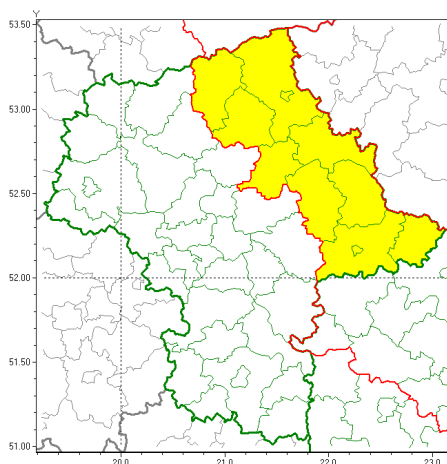

Zasięg ostrzeżeń w województwie

Silny mróz
2019-01-10 12:12

WOJEWÓDZTWO MAZOWIECKIE OSTRZEŻENIA METEOROLOGICZNE ZBIORCZO NR 4 WYKAZ OBOWIĄZUJĄCYCH OSTRZEŻEŃ o godz. 12:12 dnia 10.01.2019

Zjawisko/Stopień zagrożenia	Silny mróz/1
Obszar	powiaty: łosicki(3), makowski(3), ostrołęcki(3), Ostrołęka(3), ostrowski(3), przasnyski(3), Siedlce(3), siedlecki(3), sokołowski(3), węgrowski(3), wyszkowski(3)
Ważność	od godz. 23:00 dnia 10.01.2019 do godz. 09:00 dnia 11.01.2019
Prawdopodobieństwo	90%
Przebieg	Prognozuje się temperatury minimalne w nocy miejscami od -17°C do -15°C. Wiatr słaby, od 2 do 10 km/h, zmienny.
SMS	IMGW-PIB OSTRZEŻENIA: MRÓZ/1 mazowieckie (11 powiatów) od 23:00/10.01 do 09:00/11.01.2019 temp. min -17 st., Dotyczy powiatów: łosicki, makowski, ostrołęcki, Ostrołęka, ostrowski, przasnyski, Siedlce, siedlecki, sokołowski, węgrowski i wyszkowski.
RSO	Woj. mazowieckie (11 powiatów), IMGW-PIB wydał ostrzeżenie pierwszego stopnia o silnych mrozach
Uwagi	Brak.
Dyrektor synoptyk IMGW-PIB	Michał Jaworski